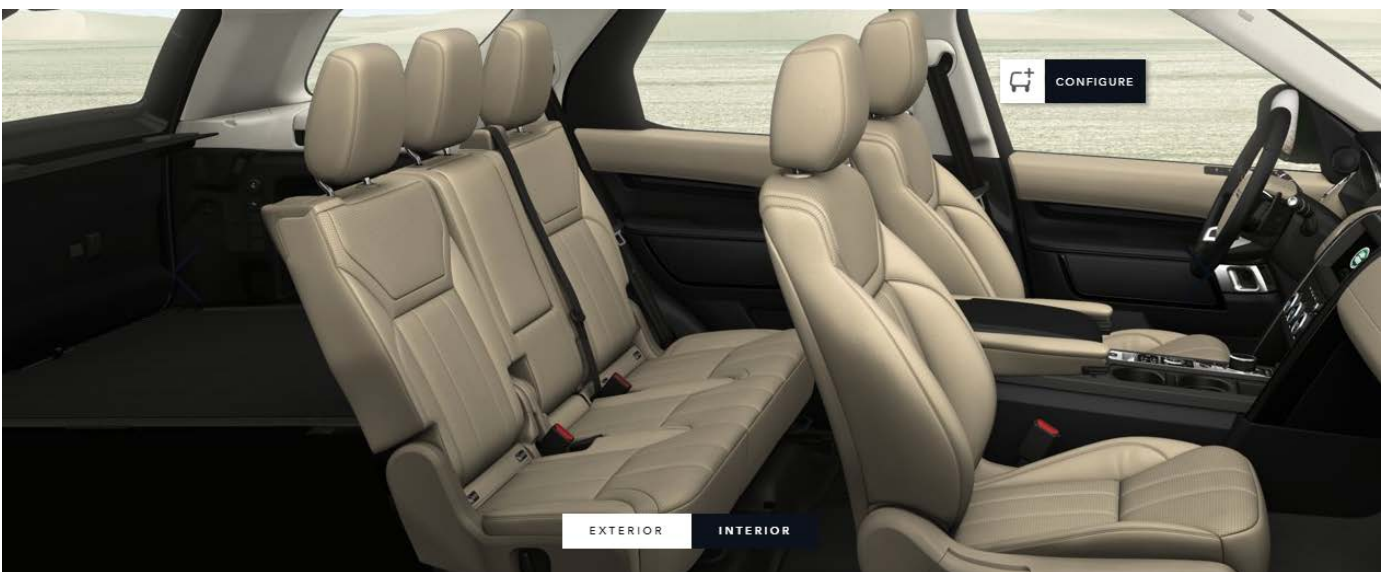

ABOVE & BEYOND

DAAC Autosport SRL
Chisinau str. Calea Iesilor 14/1
T +373 22 578 977
www.land-rover.md

Land Rover Discovery SE

Motorizare Diesel 3.0 258 Hp

Exterior: Loire Blue

Interior: (SBL) Ebony Seats, Ebony/Ebony IP, Ebony

Pret de listă : 67 730 €

Pret special: 59 900 €

ABOVE & BEYOND

DAAC Autosport SRL

foliо 14/1

ALL-NEW DISCOVERY

**3.0D
TD6
258 PS
4WD
Auto**

SE**60800**