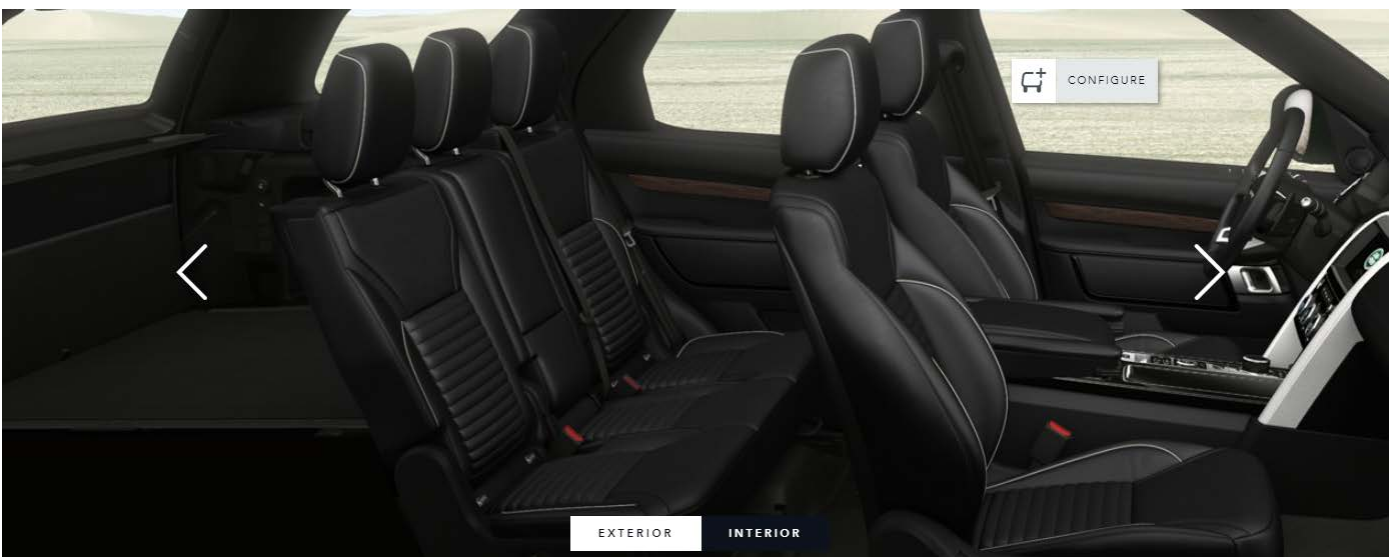

# Land Rover Discovery HSE

Motorizare Benzina 2.0 300 Hp

Exterior: silicon Silver

Interior: (SBL) Ebony Seats, Ebony/Ebony IP, Ebony

Pret de listă : 65 510 €

**Pret special: 56 200 €**